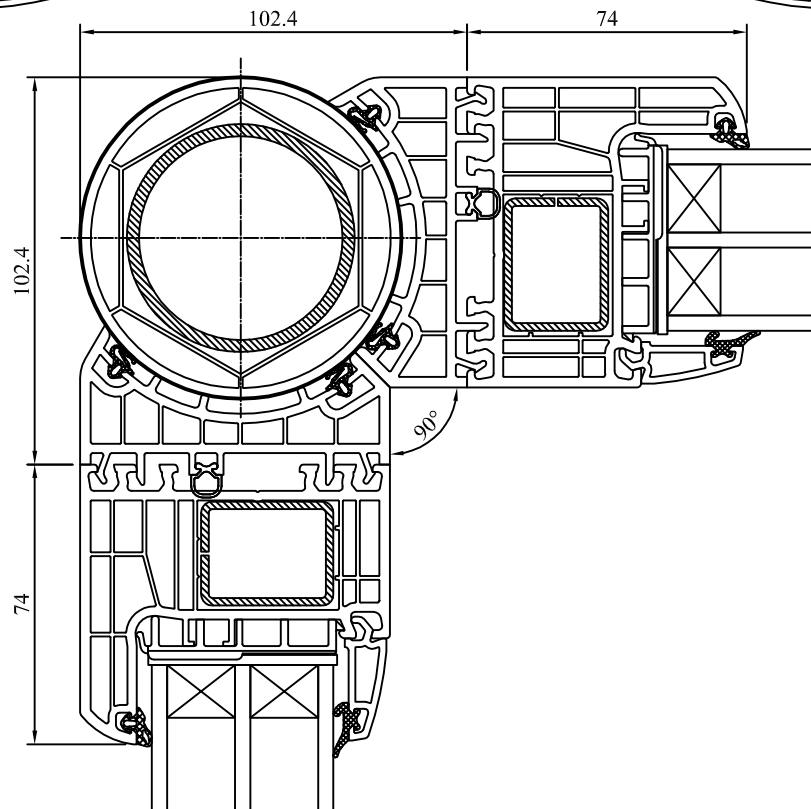

70121 + 50120 + 70121