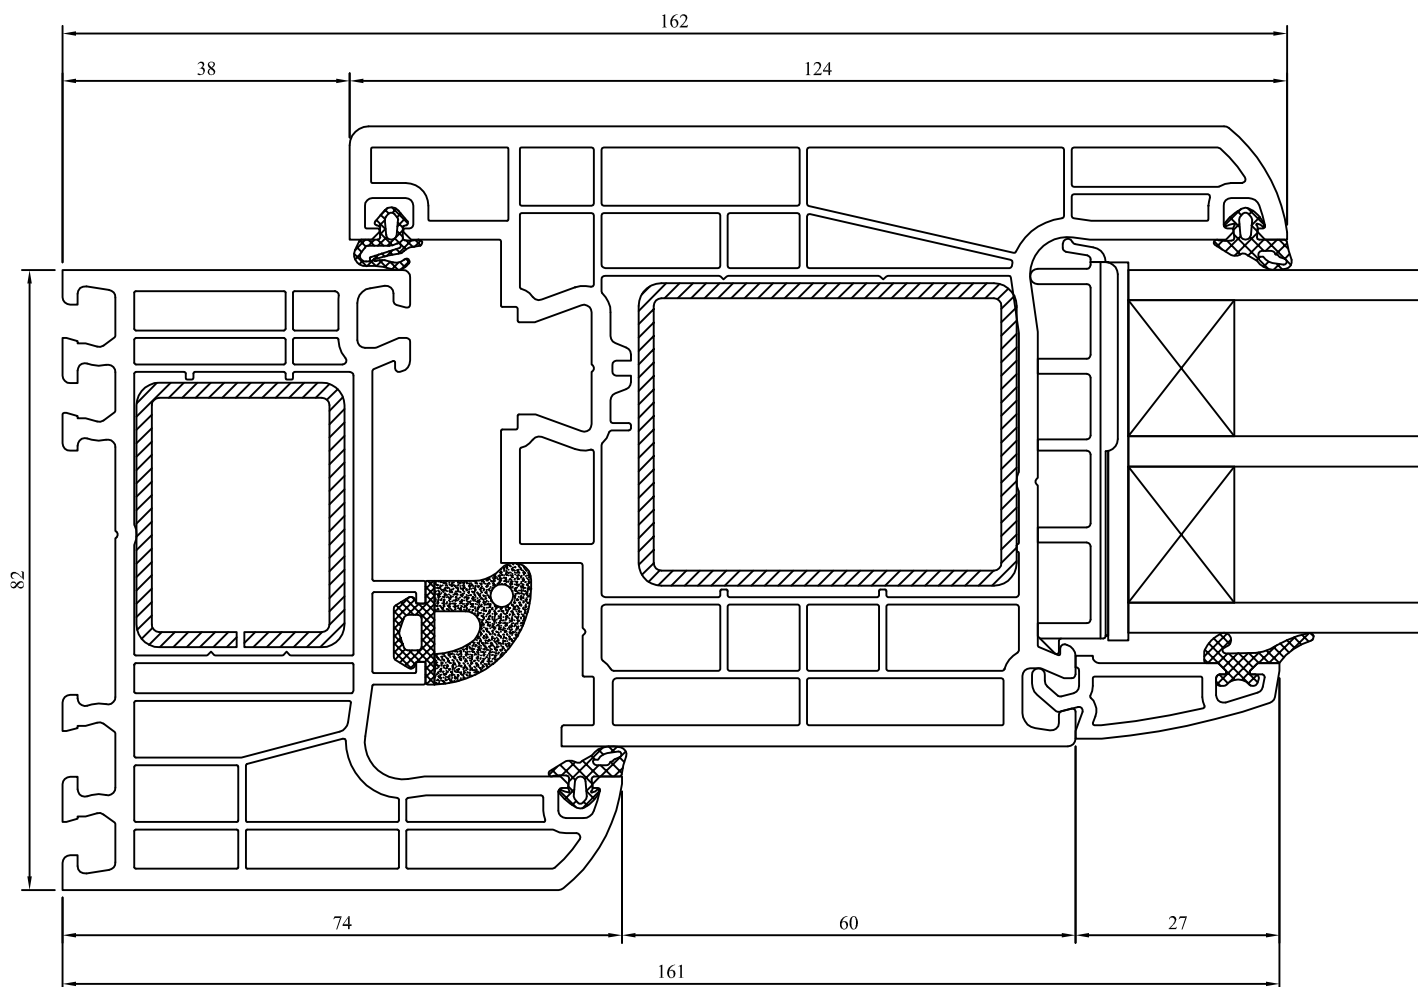

A - A

70001 + 70034 + 70948

drzwi otwierane na zewnątrz
outward - opened door
Außentür nach außen öffnend
portoncino apertura verso esterno