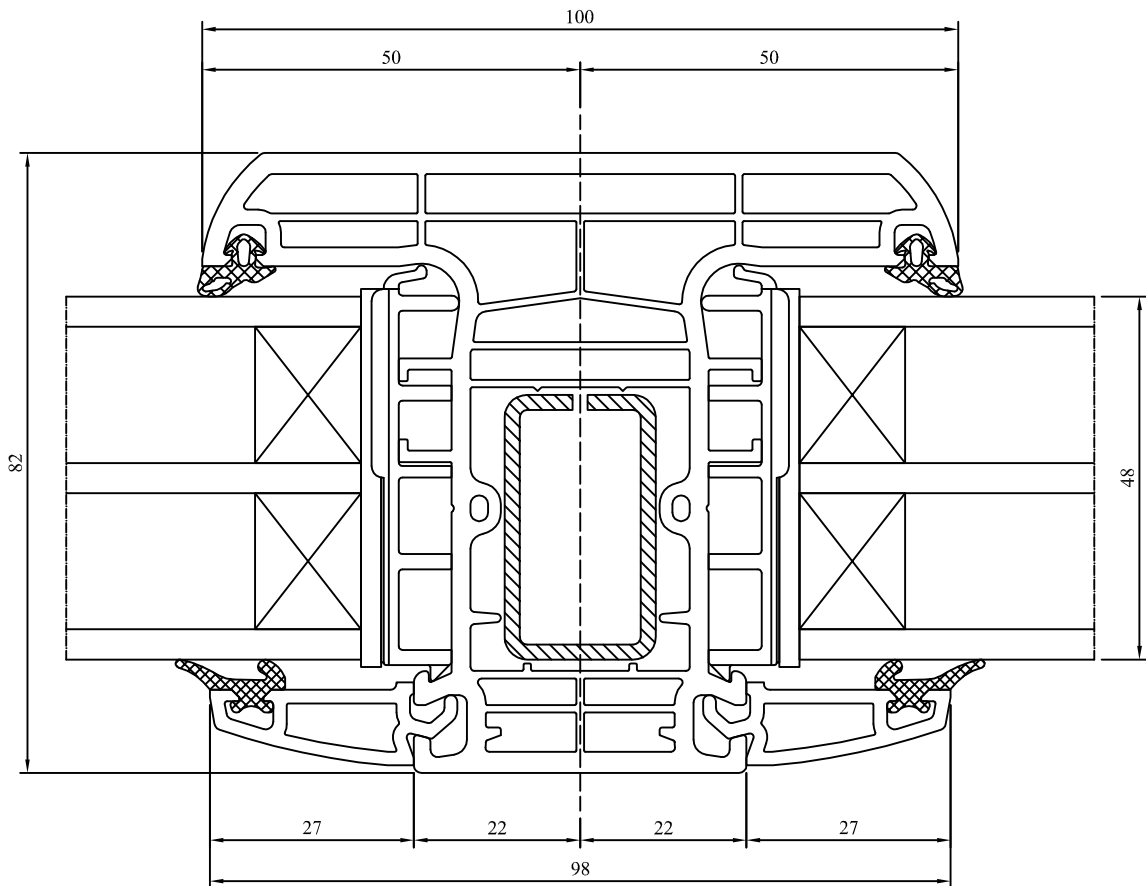

A - A

70948 + 70021 + 70948