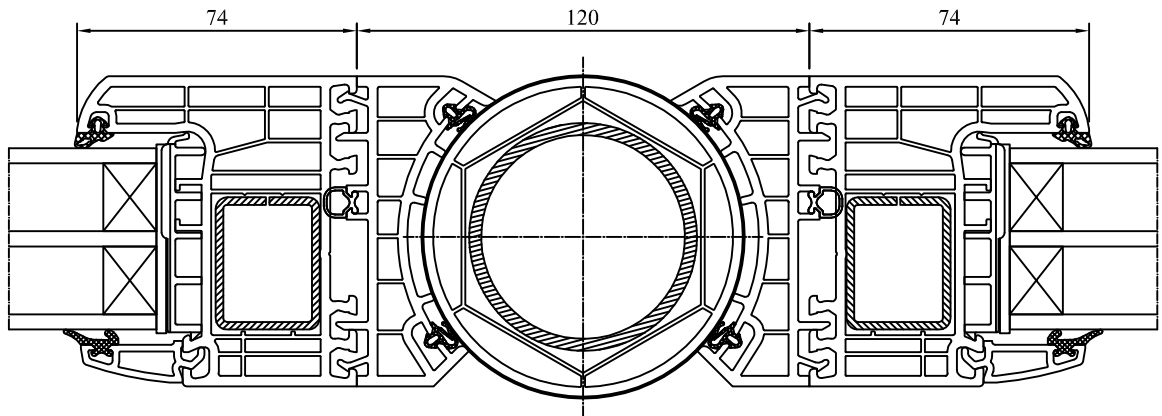

70121 + 50120 + 70121