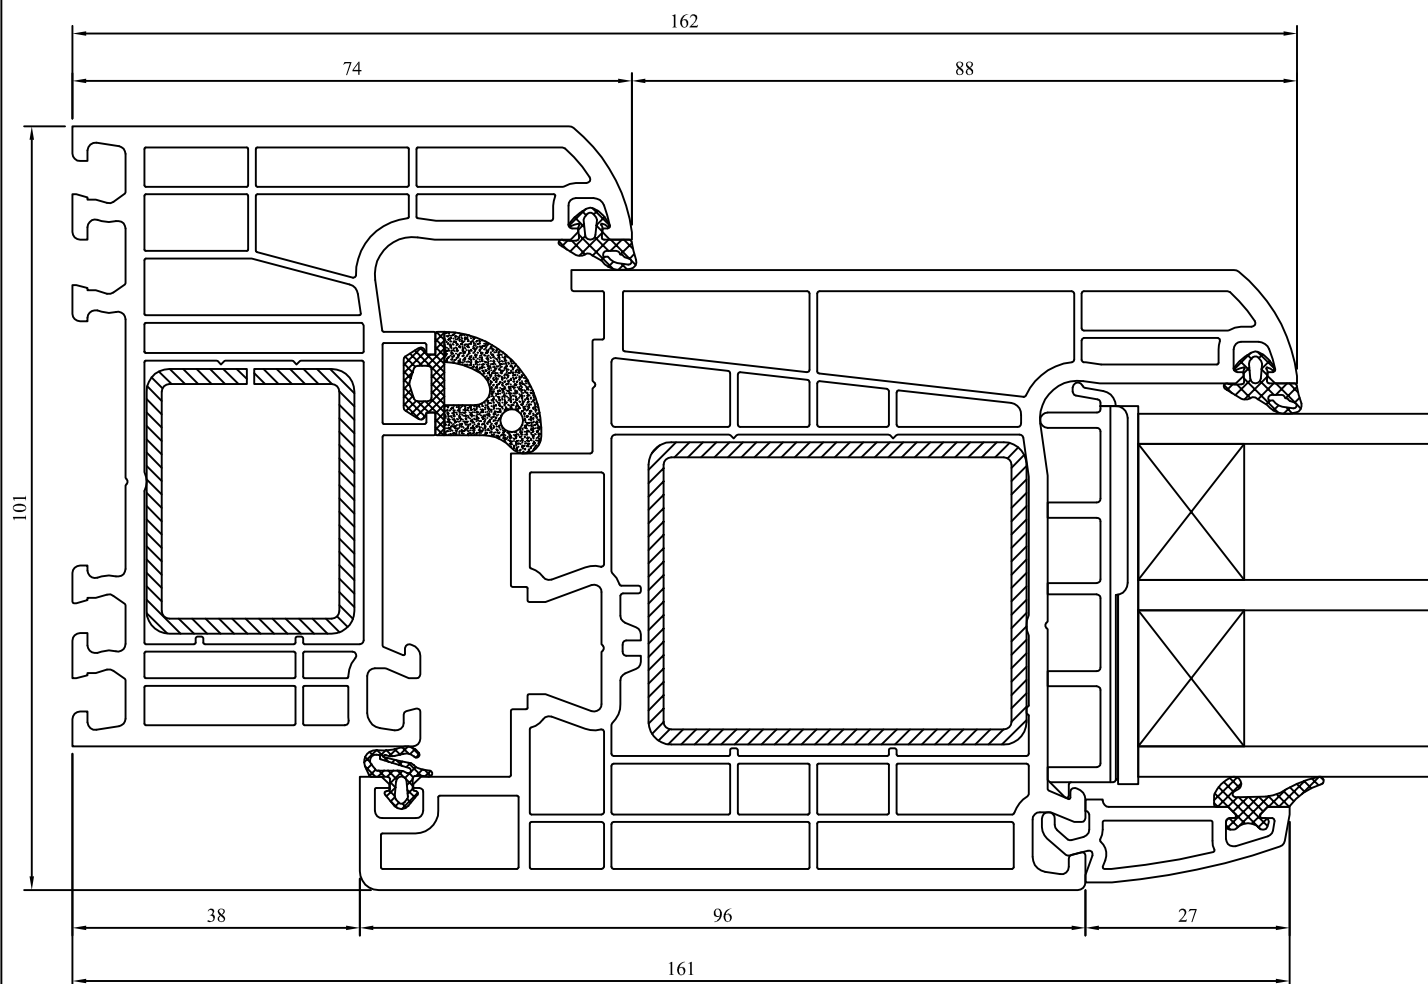

A - A

710281 + 86349 + 70013 + 70948

A - A

70001 + 70033 + 70948

drzwi otwierane do wewnątrz
inward - opened door
Außentür nach innen öffnend
portoncino apertura verso interno

A
A

A - A

710281 + 70033 + 70948