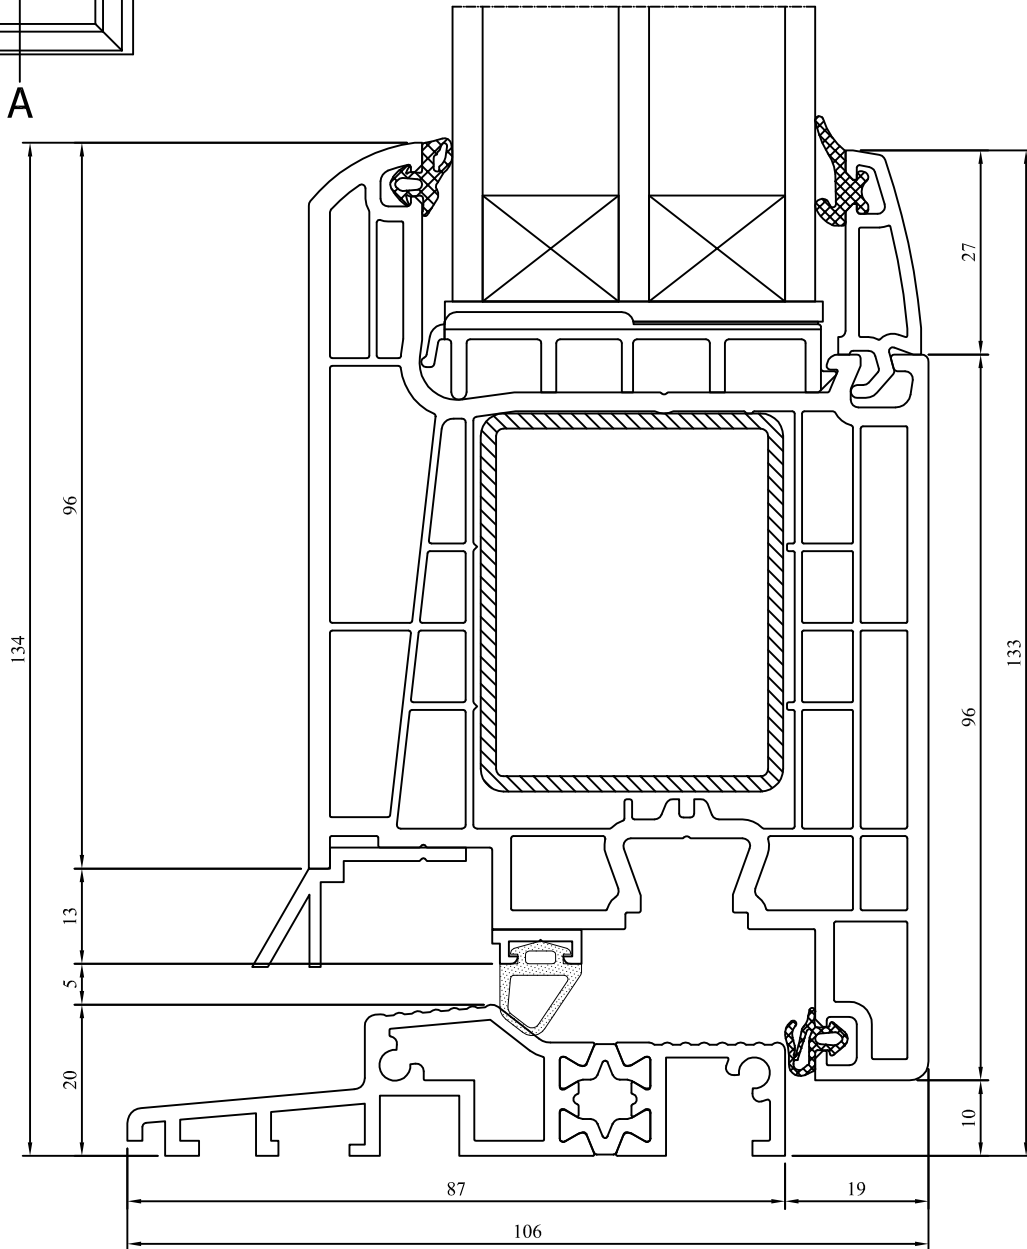

A - A

710281 + 86349 + 70013 + 70948

A - A

70001 + 70033 + 70948

drzwi otwierane do wewnątrz
inward - opened door
Außentür nach innen öffnend
portoncino apertura verso interno

A
A

A - A

710281 + 70033 + 70948

drzwi otwierane do wewnątrz
inward - opened door
Außentür nach innen öffnend
portoncino apertura verso interno

A - A

70001 + 70034 + 70948

drzwi otwierane na zewnątrz
outward - opened door
Außentür nach außen öffnend
portoncino apertura verso esterno