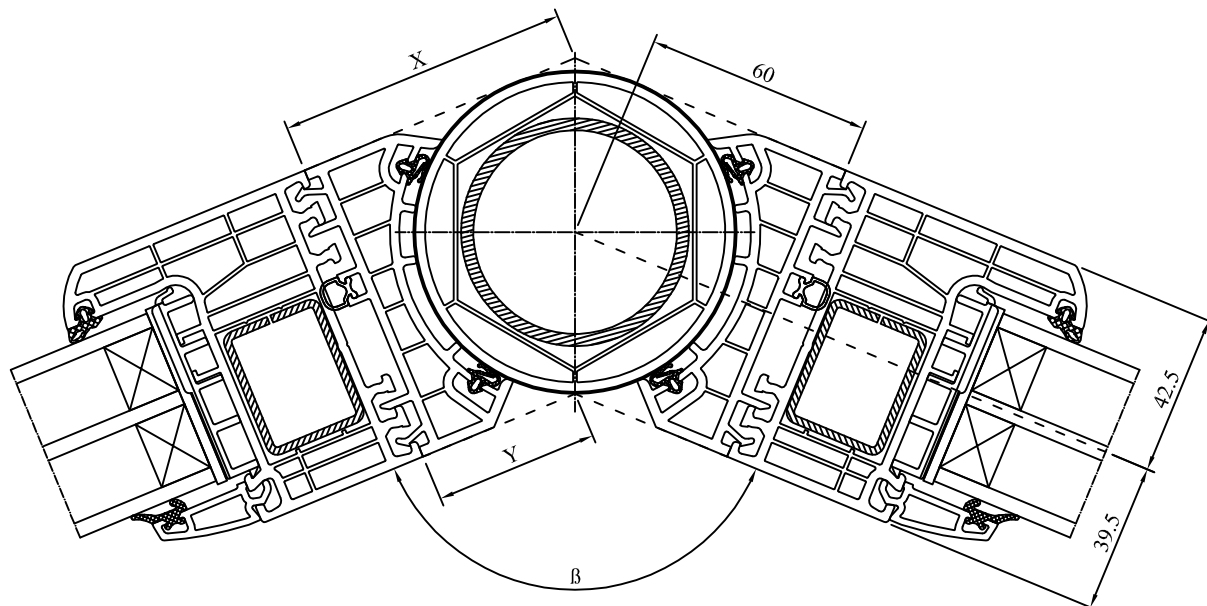

β	X	Y
90	102	20,4
95	98,9	23,7
100	95,6	26,8
105	92,5	29,6
110	89,7	32,2
115	87,0	34,7
120	84,4	37,1
125	82,0	39,3
130	79,7	41,5
135	77,5	43,5
140	75,4	45,5
145	73,3	47,4
150	71,3	49,3
155	69,3	51,1
160	67,4	52,9
165	65,5	54,7
170	63,6	56,4
175	61,8	58,2
180	60	60