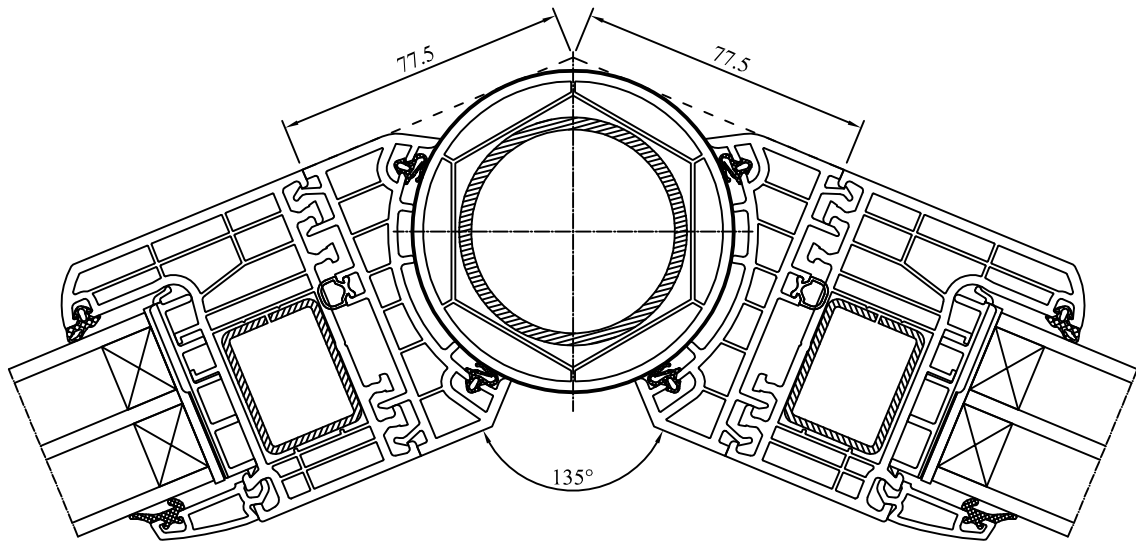

70121 + 50120 + 70121