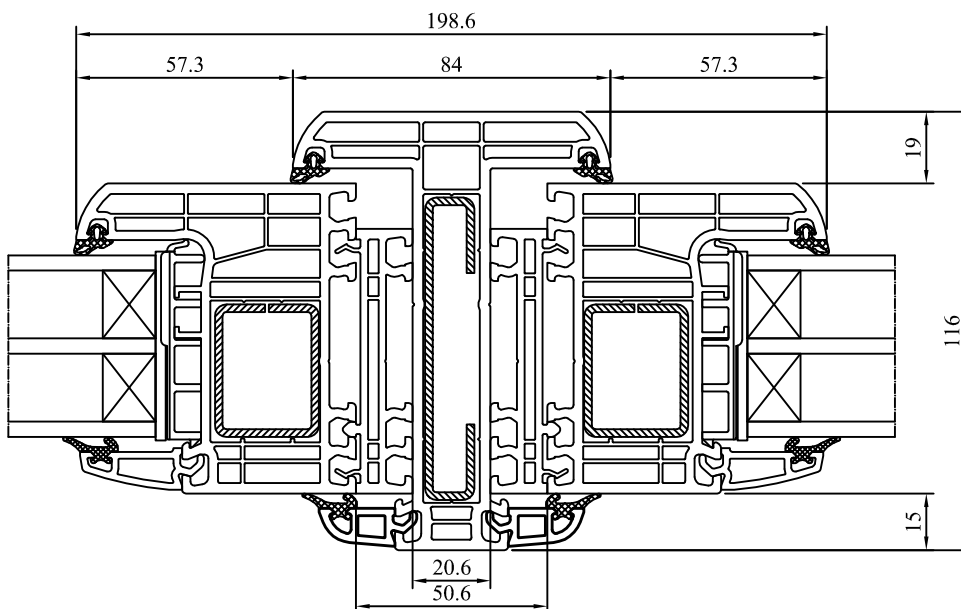

70122

50110

50111

70118

słup wzmacniająco dylatacyjny
reinforcing expansion column
Kopplungsdehnungsprofil
palo rinforzante dilatante

70118 + 50103

słup wzmacniająco dylatacyjny + poszerzenie 15mm
reinforcing expansion column + extension 15mm
Kopplungsdehnungsprofil + Verbreiterung 15mm
palo rinforzante dilatante + allargamenro 15mm