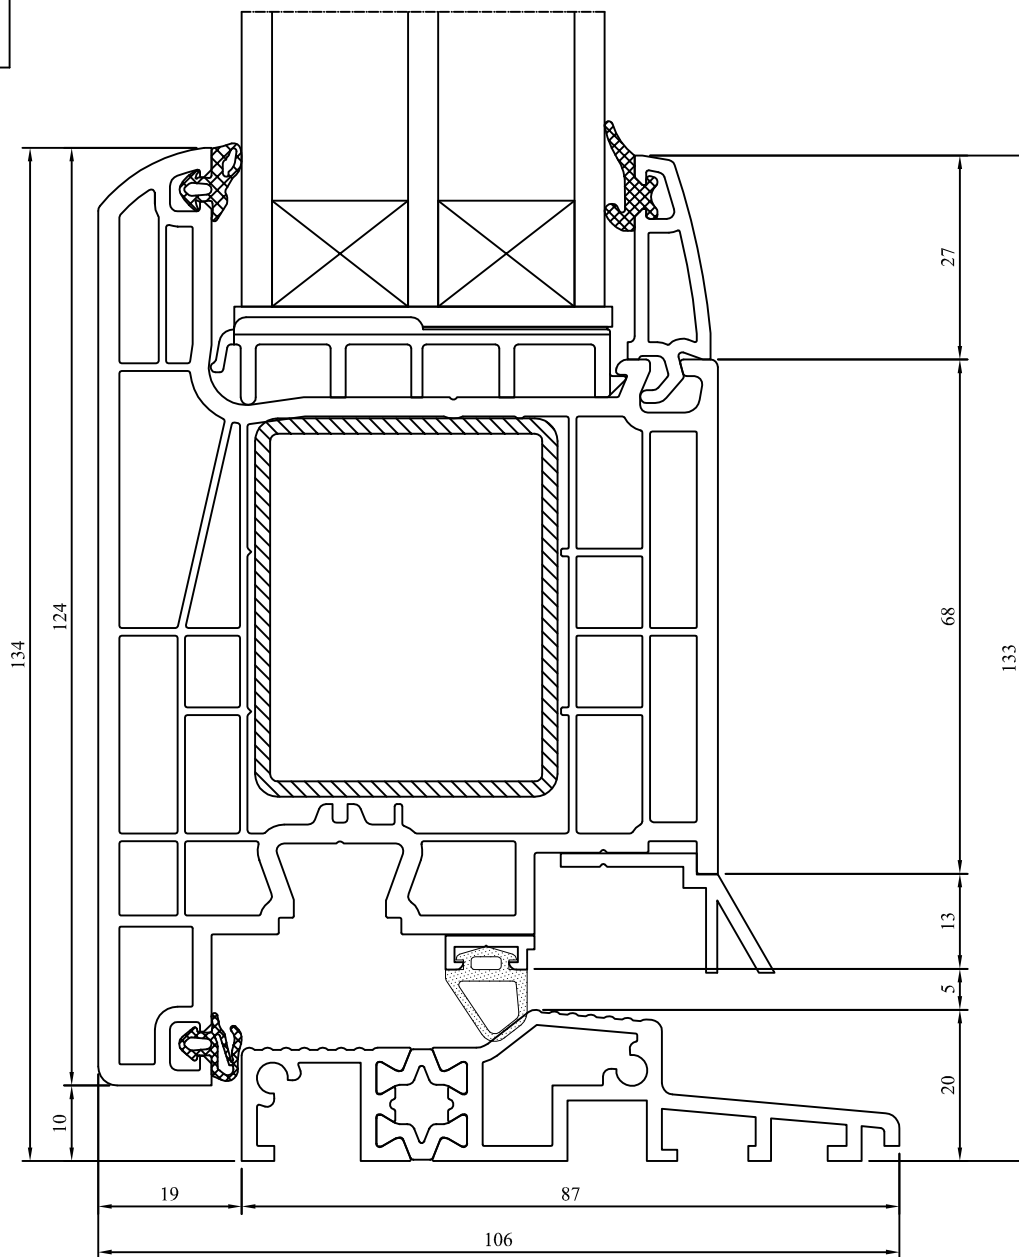

710281 + 70034 + 70948

drzwi otwierane na zewnątrz
outward - opened door
Außentür nach außen öffnend
portoncino apertura verso esterno