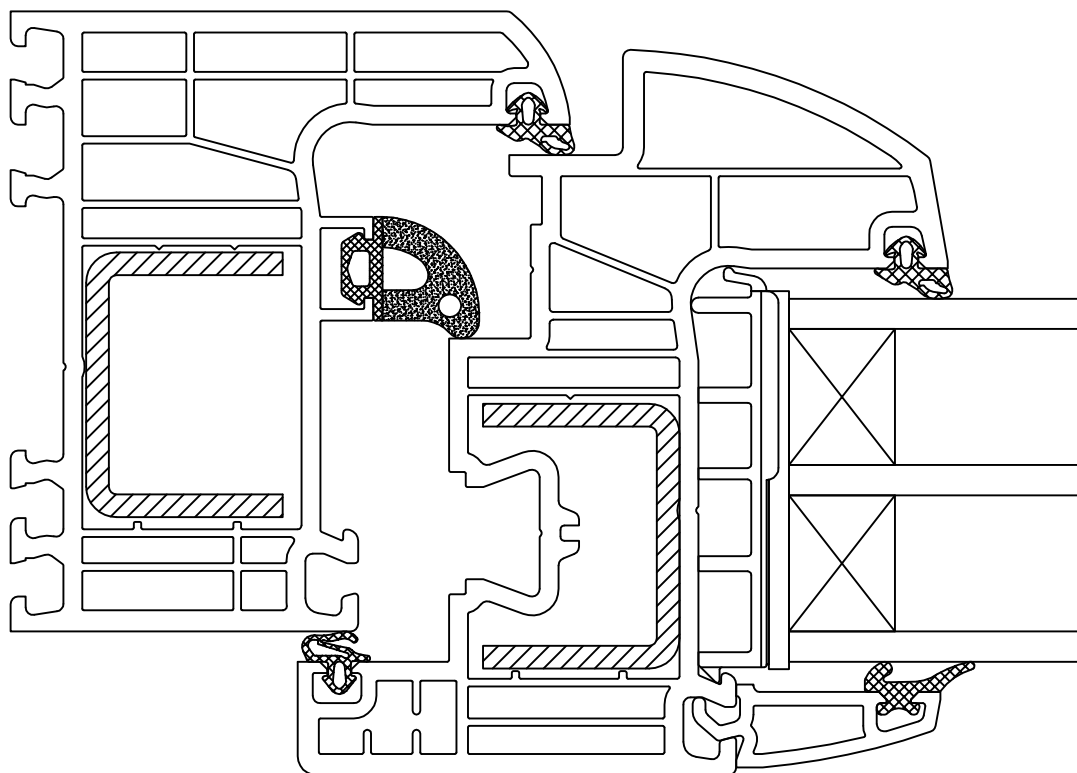

wzmocnienie z włókna szklanego
reinforcement of glass fibre
Armierung aus fiberglas
rinforzo vetroresina