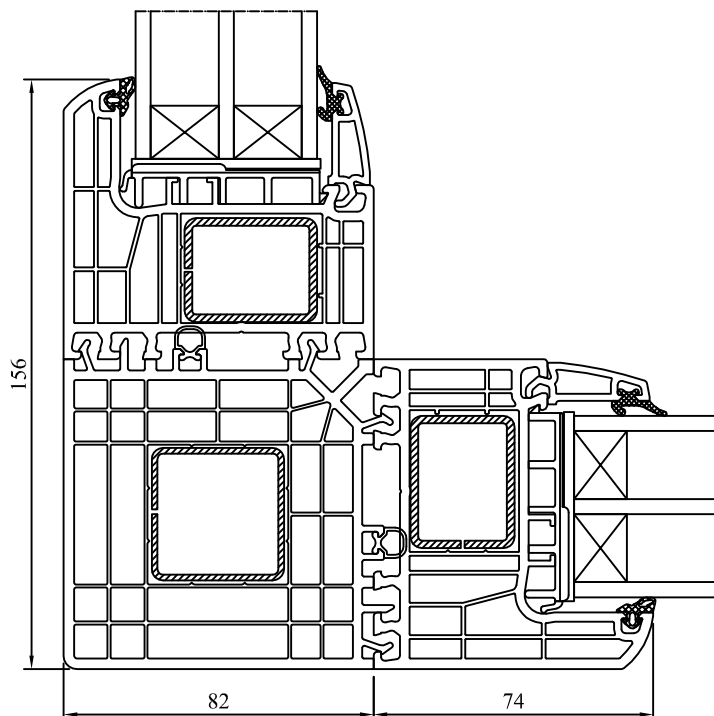

70033 + 70948
uszczelka automatyczna
automatic-seal
Automaticdichtung
ghigliottina

70121 + 50120 + 70121

β	X	Y
90	102	20,4
95	98,9	23,7
100	95,6	26,8
105	92,5	29,6
110	89,7	32,2
115	87,0	34,7
120	84,4	37,1
125	82,0	39,3
130	79,7	41,5
135	77,5	43,5
140	75,4	45,5
145	73,3	47,4
150	71,3	49,3
155	69,3	51,1
160	67,4	52,9
165	65,5	54,7
170	63,6	56,4
175	61,8	58,2
180	60	60

70122

50110

50111

70118

słup wzmacniająco dylatacyjny
reinforcing expansion column
Kopplungsdehnungsprofil
palo rinforzante dilatante

70118 + 50103

słup wzmacniająco dylatacyjny + poszerzenie 15mm
reinforcing expansion column + extension 15mm
Kopplungsdehnungsprofil + Verbreiterung 15mm
palo rinforzante dilatante + allargamenro 15mm